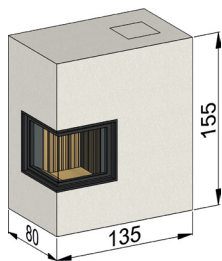

Schamotte-Ofen ARABS ALPHA

Grundofen mit Speicherblock

Nennwärmeleistung 1)	2,5 bis 5 kW
Feuerungswärmeleistung 2)	20 - 30 kW
beheizbarer Wohnraum bis zu 3)	35 bis 55 m²
Brennstoffauflage 1)	6 - 12 kg
Gewicht ohne Feuerraum	712 kg
Speicherdauer/Heizintervall	6 - 8 h

1) je nach Feuerraum, 2) je nach Brennstoffauflage
  3) je nach Bau-/Sanierungsjahr des Gebäudes
  Mindestanforderungen Schornstein: H = 5 m, D = 180 mm

WÄRMEVERTEILUNG	40 %	Strahlungswärme Gerätefront
	50 %	Strahlungswärme Ofenoberfläche
	10 %	Konvektionswärme

Individuell & hochwertig

Unsere Schamotte-Öfen sorgen für gesunde Wohlfühlwärme in Ihrem Zuhause. Dabei lassen sie sich ganz einfach und vielfältig variieren. Die Oberfläche kann mit Keramik, Naturstein und verschiedenen Putztechniken gestaltet werden – ganz nach Ihrem Geschmack!

Lassen Sie sich unverbindlich vom Ofensetzer in Ihrer Nähe beraten.

Skizze: Die angegebenen Maße sind Mindestmaße.