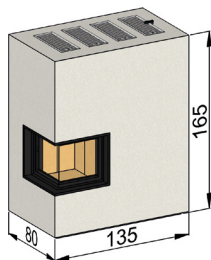

Schamotte-Ofen ARABS PLUS

Warmluftofen mit Speicherblock

Nennwärmeleistung 1)	3 bis 5 kW
Feuerungswärmeleistung 2)	ca. 13 kW
beheizbarer Wohnraum bis zu 3)	35 bis 55 m²
Brennstoffauflage 1)	ca. 4 kg
Gewicht ohne Kamineinsatz	604 kg
Speicherdauer/Heizintervall	ca. 6 h

1) je nach Kamineinsatz, 2) je nach Brennstoffauflage
3) je nach Bau-/Sanierungsjahr des Gebäudes
Mindestanforderungen Schornstein: H = 5 m, D = 160 mm

WÄRMEVERTEILUNG	40 %	Strahlungswärme Gerätefront
	30 %	Strahlungswärme Ofenoberfläche
	30 %	Konvektionswärme

Individuell & hochwertig

Unsere Schamotte-Öfen sorgen für gesunde Wohlfühlwärme in Ihrem Zuhause. Dabei lassen sie sich ganz einfach und vielfältig variieren. Die Oberfläche kann mit Keramik, Naturstein und verschiedenen Putztechniken gestaltet werden – ganz nach Ihrem Geschmack!

Lassen Sie sich unverbindlich vom Ofensetzer in Ihrer Nähe beraten.

Skizze: Die angegebenen Maße sind Mindestmaße.