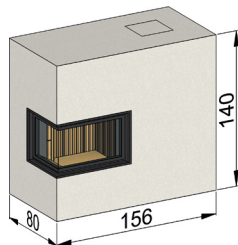

Schamotte-Ofen ARCTOS ALPHA

Grundofen mit Speicherblock

Nennwärmeleistung 1)	2,5 bis 5 kW
Feuerungswärmeleistung 2)	20 - 30 kW
beheizbarer Wohnraum bis zu 3)	35 bis 55 m²
Brennstoffauflage 1)	6 - 12 kg
Gewicht ohne Feuerraum	713 kg
Speicherdauer/Heizintervall	6 - 8 h

1) je nach Feuerraum, 2) je nach Brennstoffauflage
  3) je nach Bau-/Sanierungsjahr des Gebäudes
  Mindestanforderungen Schornstein: H = 5 m, D = 180 mm

WÄRMEVERTEILUNG	45 %	Strahlungswärme Gerätefront
	45 %	Strahlungswärme Ofenoberfläche
	10 %	Konvektionswärme

Individuell & hochwertig

Unsere Schamotte-Öfen sorgen für gesunde Wohlfühlwärme in Ihrem Zuhause. Dabei lassen sie sich ganz einfach und vielfältig variieren. Die Oberfläche kann mit Keramik, Naturstein und verschiedenen Putztechniken gestaltet werden – ganz nach Ihrem Geschmack!

Lassen Sie sich unverbindlich vom Ofensetzer in Ihrer Nähe beraten.

Skizze: Die angegebenen Maße sind Mindestmaße.